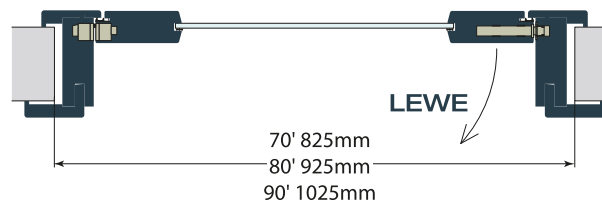

SYSTEM REWERSYJNY

Dopłata	
Drzwi Rewersyjne	850,00 / 1045,50 z VAT
Cena zawiera zawiasy oraz ogranicznik otwarcia.	
Tylko opaski 80 mm.