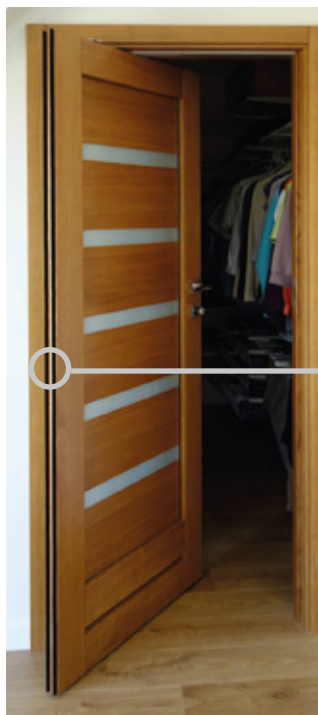

SYSTEMY PRZESUWNE