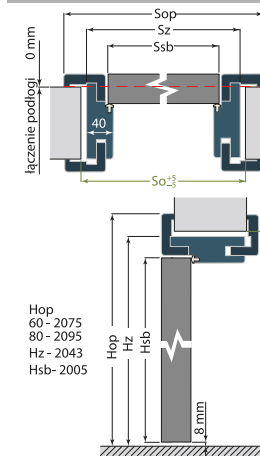

Tabele wymiarowe: Szerokości drzwi * *) wysokości na rysunkach obok tabeli

TABELE WYMIARÓW STANDARDOWYCH

OŚCIEŻNICA REGULOWANA OPASKI 60/80mm (skrzydło bezprzylgowe)

OŚCIEŻNICA REGULOWANA OPASKI 60/80mm (skrzydło przylgowe)