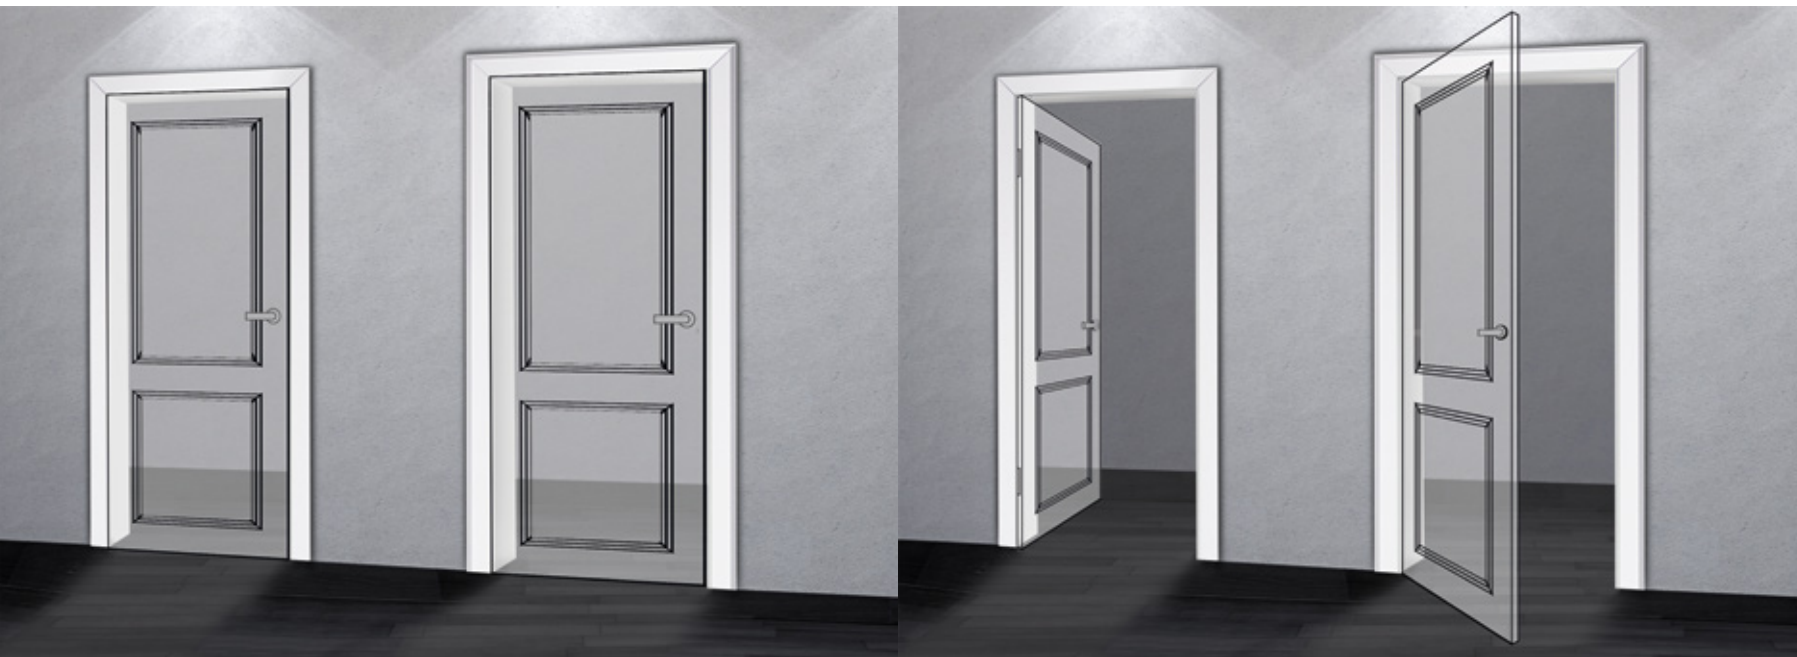

SYSTEM REWERSYJNY

Dopłata	
Drzwi Rewersyjne	850,00 / 1045,50 z VAT
Cena zawiera zawiasy oraz ogranicznik otwarcia.	
Tylko opaski 80 mm.