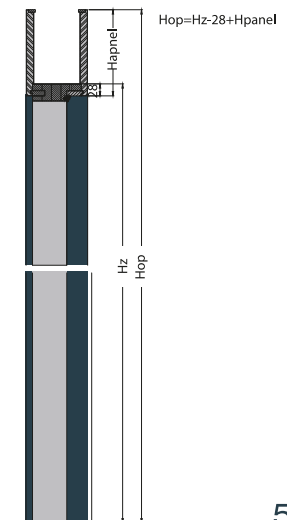

JEDOSKRZYDŁOWE	INFINITY GEOMETRIA NOVA 3.0 NOVA 3.1 NOVA 3.2 LUKSUSOWA KLASYCZNA SZLACHECKA	SKRZYDŁO	SKRZYDŁO	OŚCIEŻNICA STAŁA		OŚCIEŻNICA REGULOWANA				
		Ss	Ssb	Sz	So	Sop 60	Sop 80	Sz	So	
		90	943	919	997	1027	1044	1084	980	1010
		80	843	819	897	927	944	984	880	910
		70	743	719	797	827	844	884	780	810
DWUSKRZYDŁOWE	INFINITY GEOMETRIA NOVA 3.0 NOVA 3.1 NOVA 3.2 LUKSUSOWA KLASYCZNA SZLACHECKA	SKRZYDŁO	SKRZYDŁO	OŚCIEŻNICA STAŁA		OŚCIEŻNICA REGULOWANA				
		Ss	Ssb	Sz	So	Sop 60	Sop 80	Sz	So	
		2x90	2x943	2x931	1928	1958	1978	2018	1914	1944
		2x80	2x843	2x831	1728	1758	1778	1818	1714	1744
		2x70	2x743	2x731	1528	1558	1578	1618	1514	1544
Z DOSTAWKĄ 1/2	NOVA 3.0 NOVA 3.1 NOVA 3.2 KLASYCZNA (Hańcza, Kisajno, Niegocin, Sajno)	SKRZYDŁO	SKRZYDŁO	OŚCIEŻNICA STAŁA		OŚCIEŻNICA REGULOWANA				
		Ss	Ssb	Sz	So	Sop 60	Sop 80	Sz	So	
		90+1/2	943+579	931+567	1564	1594	1615	1655	1550	1580
		80+1/2	843+529	831+517	1414	1444	1464	1504	1400	1430
		70+1/2	743+479	731+467	1264	1294	1314	1354	1250	1280
Z DOSTAWKĄ 1/2	LUKSUSOWA (Menuet, Arabeska)	SKRZYDŁO	SKRZYDŁO	OŚCIEŻNICA STAŁA		OŚCIEŻNICA REGULOWANA				
		Ss	Ssb	Sz	So	Sop 60	Sop 80	Sz	So	
		90+1/2	943+612	931+600	1597	1627	1647	1687	1583	1613
		80+1/2	843+562	831+550	1447	1477	1497	1537	1433	1463
		70+1/2	743+512	731+500	1297	1327	1347	1387	1283	1313
Z DOSTAWKĄ 1/2	LUKSUSOWA (Tango)	SKRZYDŁO	SKRZYDŁO	OŚCIEŻNICA STAŁA		OŚCIEŻNICA REGULOWANA				
		Ss	Ssb	Sz	So	Sop 60	Sop 80	Sz	So	
		90+1/2	943+536	931+524	1521	1551	1569	1609	1505	1535
		80+1/2	843+486	831+474	1371	1401	1419	1459	1355	1385
		70+1/2	743+436	731+424	1221	1251	1269	1309	1205	1235
Z DOSTAWKĄ 1/3	LUKSUSOWA (Opera)	SKRZYDŁO	SKRZYDŁO	OŚCIEŻNICA STAŁA		OŚCIEŻNICA REGULOWANA				
		Ss	Ssb	Sz	So	Sop 60	Sop 80	Sz	So	
		90+1/2	943+502	931+490	1487	1517	1537	1577	1473	1503
		80+1/2	843+469	831+457	1354	1384	1404	1444	1340	1370
		70+1/2	743+436	731+424	1221	1251	1271	1311	1207	1237
Z DOSTAWKĄ 1/2	KLASYCZNA (Szurpiły)	SKRZYDŁO	SKRZYDŁO	OŚCIEŻNICA STAŁA		OŚCIEŻNICA REGULOWANA				
		Ss	Ssb	Sz	So	Sop 60	Sop 80	Sz	So	
		90+1/2	943+536	931+524	1522	1552	1570	1610	1506	1536
		80+1/2	843+486	831+474	1372	1402	1420	1460	1356	1386
		70+1/2	743+436	731+424	1222	1252	1270	1310	1206	1236
Z DOSTAWKĄ 1/2	SZLACHECKA	SKRZYDŁO	SKRZYDŁO	OŚCIEŻNICA STAŁA		OŚCIEŻNICA REGULOWANA				
		Ss	Ssb	Sz	So	Sop 60	Sop 80	Sz	So	
		90+1/2	943+562	931+550	1548	1578	1596	1636	1532	1562
		80+1/2	843+512	831+500	1398	1428	1446	1486	1382	1412
		70+1/2	743+462	731+450	1248	1278	1296	1336	1232	1262