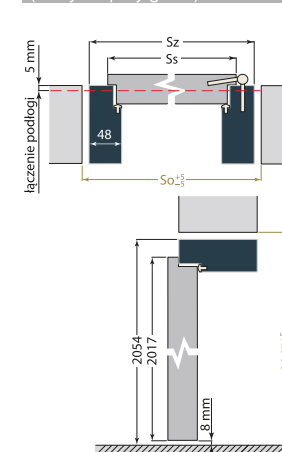

JEDOSKRZYDŁOWE	INFINITY GEOMETRIA NOVA 3.0 NOVA 3.1 NOVA 3.2 LUKSUSOWA KLASYCZNA SZLACHECKA	SKRZYDŁO	SKRZYDŁO	OŚCIEŻNICA STAŁA		OŚCIEŻNICA REGULOWANA				
		Ss	Ssb	Sz	So	Sop 60	Sop 80	Sz	So	
		90	943	919	997	1027	1044	1084	980	1010
		80	843	819	897	927	944	984	880	910
		70	743	719	797	827	844	884	780	810
DWUSKRZYDŁOWE	INFINITY GEOMETRIA NOVA 3.0 NOVA 3.1 NOVA 3.2 LUKSUSOWA KLASYCZNA SZLACHECKA	SKRZYDŁO	SKRZYDŁO	OŚCIEŻNICA STAŁA		OŚCIEŻNICA REGULOWANA				
		Ss	Ssb	Sz	So	Sop 60	Sop 80	Sz	So	
		2x90	2x943	2x931	1928	1958	1978	2018	1914	1944
		2x80	2x843	2x831	1728	1758	1778	1818	1714	1744
		2x70	2x743	2x731	1528	1558	1578	1618	1514	1544
Z DOSTAWKĄ 1/2	NOVA 3.0 NOVA 3.1 NOVA 3.2 KLASYCZNA (Hańcza, Kisajno, Niegocin, Sajno)	SKRZYDŁO	SKRZYDŁO	OŚCIEŻNICA STAŁA		OŚCIEŻNICA REGULOWANA				
		Ss	Ssb	Sz	So	Sop 60	Sop 80	Sz	So	
		90+1/2	943+579	931+567	1564	1594	1615	1655	1550	1580
		80+1/2	843+529	831+517	1414	1444	1464	1504	1400	1430
		70+1/2	743+479	731+467	1264	1294	1314	1354	1250	1280
Z DOSTAWKĄ 1/2	LUKSUSOWA (Menuet, Arabeska)	SKRZYDŁO	SKRZYDŁO	OŚCIEŻNICA STAŁA		OŚCIEŻNICA REGULOWANA				
		Ss	Ssb	Sz	So	Sop 60	Sop 80	Sz	So	
		90+1/2	943+612	931+600	1597	1627	1647	1687	1583	1613
		80+1/2	843+562	831+550	1447	1477	1497	1537	1433	1463
		70+1/2	743+512	731+500	1297	1327	1347	1387	1283	1313
Z DOSTAWKĄ 1/2	LUKSUSOWA (Tango)	SKRZYDŁO	SKRZYDŁO	OŚCIEŻNICA STAŁA		OŚCIEŻNICA REGULOWANA				
		Ss	Ssb	Sz	So	Sop 60	Sop 80	Sz	So	
		90+1/2	943+536	931+524	1521	1551	1569	1609	1505	1535
		80+1/2	843+486	831+474	1371	1401	1419	1459	1355	1385
		70+1/2	743+436	731+424	1221	1251	1269	1309	1205	1235
Z DOSTAWKĄ 1/3	LUKSUSOWA (Opera)	SKRZYDŁO	SKRZYDŁO	OŚCIEŻNICA STAŁA		OŚCIEŻNICA REGULOWANA				
		Ss	Ssb	Sz	So	Sop 60	Sop 80	Sz	So	
		90+1/2	943+502	931+490	1487	1517	1537	1577	1473	1503
		80+1/2	843+469	831+457	1354	1384	1404	1444	1340	1370
		70+1/2	743+436	731+424	1221	1251	1271	1311	1207	1237
Z DOSTAWKĄ 1/2	KLASYCZNA (Szurpiły)	SKRZYDŁO	SKRZYDŁO	OŚCIEŻNICA STAŁA		OŚCIEŻNICA REGULOWANA				
		Ss	Ssb	Sz	So	Sop 60	Sop 80	Sz	So	
		90+1/2	943+536	931+524	1522	1552	1570	1610	1506	1536
		80+1/2	843+486	831+474	1372	1402	1420	1460	1356	1386
		70+1/2	743+436	731+424	1222	1252	1270	1310	1206	1236
Z DOSTAWKĄ 1/2	SZLACHECKA	SKRZYDŁO	SKRZYDŁO	OŚCIEŻNICA STAŁA		OŚCIEŻNICA REGULOWANA				
		Ss	Ssb	Sz	So	Sop 60	Sop 80	Sz	So	
		90+1/2	943+562	931+550	1548	1578	1596	1636	1532	1562
		80+1/2	843+512	831+500	1398	1428	1446	1486	1382	1412
		70+1/2	743+462	731+450	1248	1278	1296	1336	1232	1262