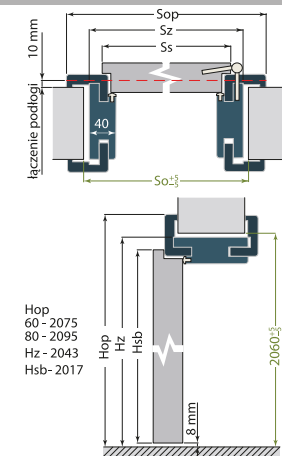

Tabele wymiarowe: Szerokości drzwi * *) wysokości na rysunkach obok tabeli

TABELE WYMIARÓW STANDARDOWYCH

OŚCIEŻNICA REGULOWANA OPASKI 60/80mm (skrzydło bezprzylgowe)

OŚCIEŻNICA REGULOWANA OPASKI 60/80mm (skrzydło przylgowe)