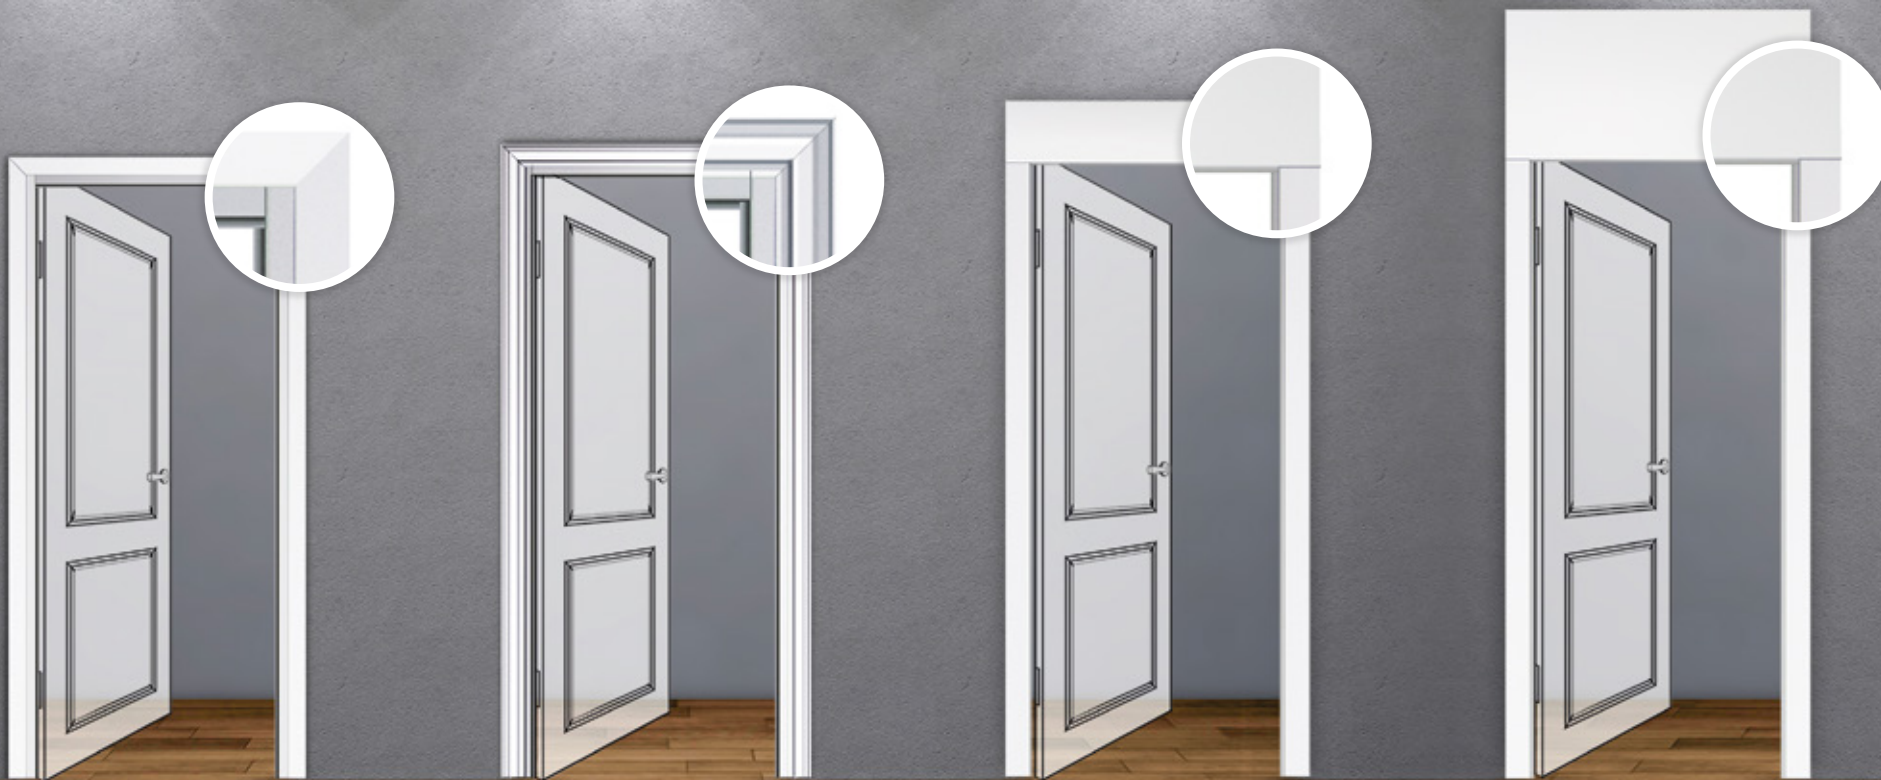

OŚCIEŻNICE

**OŚCIEŻNICA STAŁA
Z LISTWĄ MASKUJĄCĄ:
FREZOWANĄ / PROSTĄ / WYPUKŁĄ**

	Standard netto/brutto	Premium netto/brutto	Soft netto/brutto
Przylgowe	nd	1250 / 1537,50	nd
Bp wid.	nd	1250 / 1537,50	nd
Bp niewid.	nd	nd	nd
Opaski na drugą stronę 150,- netto			

**OŚCIEŻNICA STAŁA
Z LISTWĄ OPERA**

	Standard netto/brutto	Premium netto/brutto	Soft netto/brutto
Przylgowe	nd	1480 / 1820,40	nd
Bp wid.	nd	1480 / 1820,40	nd
Bp niewid.	nd	nd	nd
Opaski na drugą stronę 380,- netto			

**OŚCIEŻNICA REGULOWANA
Z PANELEM GÓRNYM
od 200 mm do 260 mm**

	Standard netto/brutto	Premium netto/brutto	Soft netto/brutto
Przylgowe	1300 / 1599,00	1500 / 1845,00	1300 / 1599,00
Bp wid.	1300 / 1599,00	1500 / 1845,00	1300 / 1599,00
Bp niewid.	1550 / 1906,50	1750 / 2152,50	1550 / 1906,50
Panel na drugą stronę 200,- netto			

**OŚCIEŻNICA REGULOWANA
Z PANELEM GÓRNYM
PODWYŻSZONYM od 261 mm do 1000 mm**

	Standard netto/brutto	Premium netto/brutto	Soft netto/brutto
Przylgowe	1580 / 1943,40	1620 / 1992,60	1580 / 1943,40
Bp wid.	1580 / 1943,40	1620 / 1992,60	1580 / 1943,40
Bp niewid.	1830 / 2250,90	1870 / 2300,10	1830 / 2250,90
Panel na drugą stronę 320,- netto