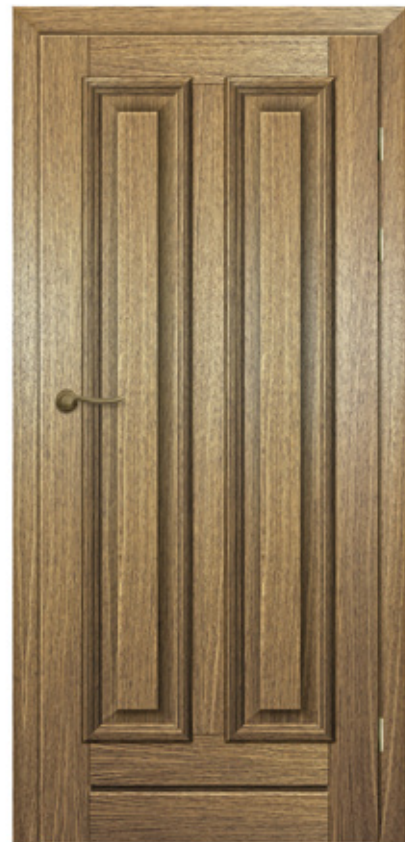

OPERA 9s

! Dopłata za szkło fazowane

CENA: **3374,00** / netto
4150,02 / brutto

OPERA 15s

! Dopłata za kolor RAL

CENA: **3374,00** / netto
4150,02 / brutto

TANGO 02

CENA: **2926,00** / netto
3598,98 / brutto