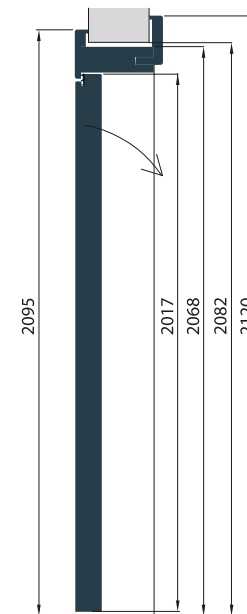

SYSTEM REWERSYJNY

Dopłata	
Drzwi Rewersyjne	850,00 / 1045,50 z VAT
Cena zawiera zawiasy oraz ogranicznik otwarcia.	
Tylko opaski 80 mm.